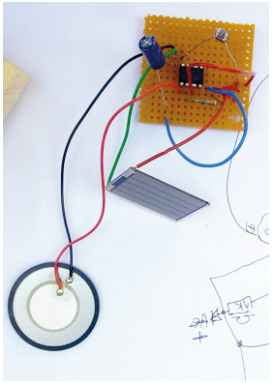

Shirmband

- UHR SOU
- lokal typi
  - trendy
  - humorvoll
  - technik
  - edel
  - james bond
  - michelle hu
  - drehen
  - sound
  - ndig? \_\_\_\_\_
- or 21.08.20